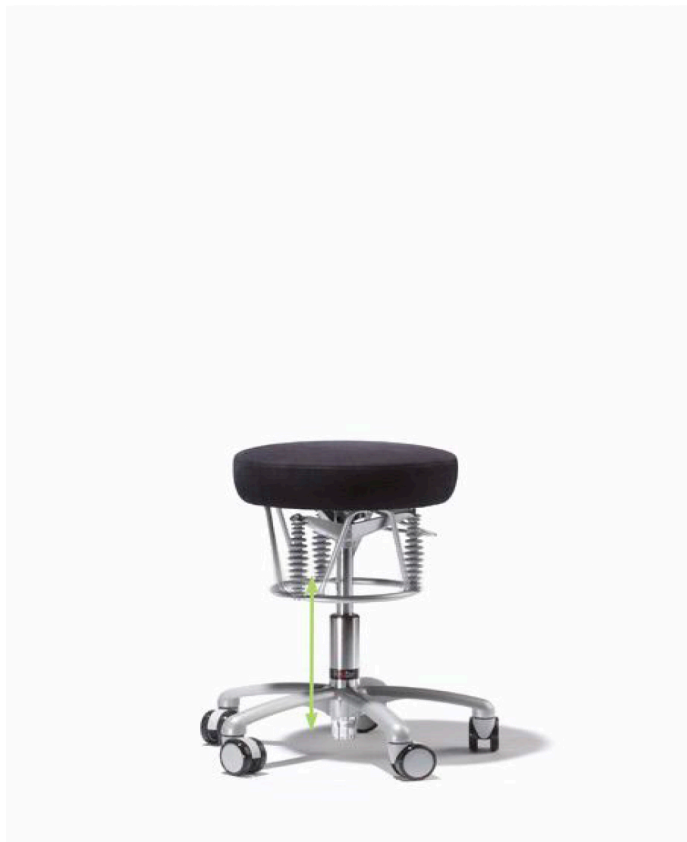

## BIOSWING Foxter

### **Cuanto más variado es el trabajo, más libertad de movimiento se requiere**

Existen muchas ocasiones para sentarse mejor – el Bioswing Foxter representa el modelo ideal para la aplicación flexible en consultorios, bufetes, casas e otros ámbitos donde la flexibilidad absoluta es necesario. Su forma de taburete nos posibilita trabajar en múltiples posiciones con el efecto Bioswing, el sistema oscilante en 3 Dimensiones y nos mantiene ágiles y despiertos evitando el dolor de espalda.

El Foxter es variable en altura entre 44 y 57 cm y dispone de un pie en cruz con ruedas para su fácil desplazamiento.

### **EQUIPAMIENTO**

- **Sistema oscilante en 3 Dimensiones (3D)** en color plata.
- **Sillín** con acolchado estabilizador confortable.
- **Asiento variable en altura** (44-57 cm) a través de un amortiguador de gas.
- **Pie en cruz de aluminio, color plata**, 49 cm.
- **Ruedas**, color plata, 6.5 cm, blandas.